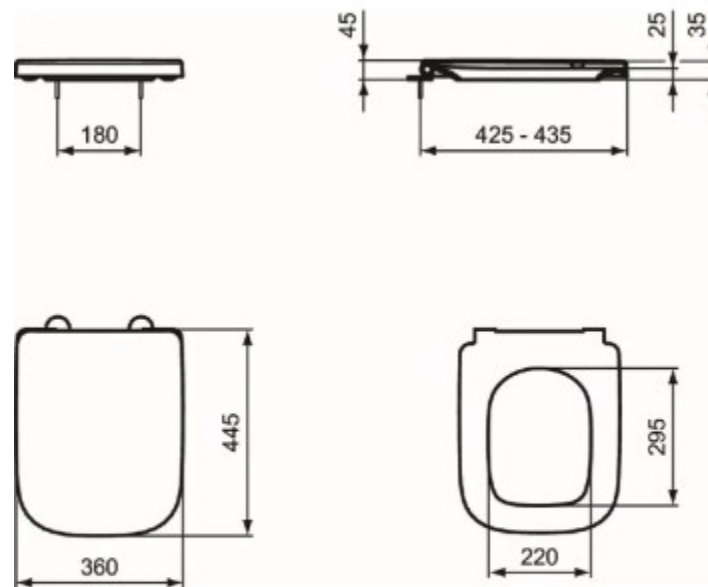

SEDÁTKO WC IDEAL STANDARD DURAPLASTOVÉ I.LIFE B BÍLÁ