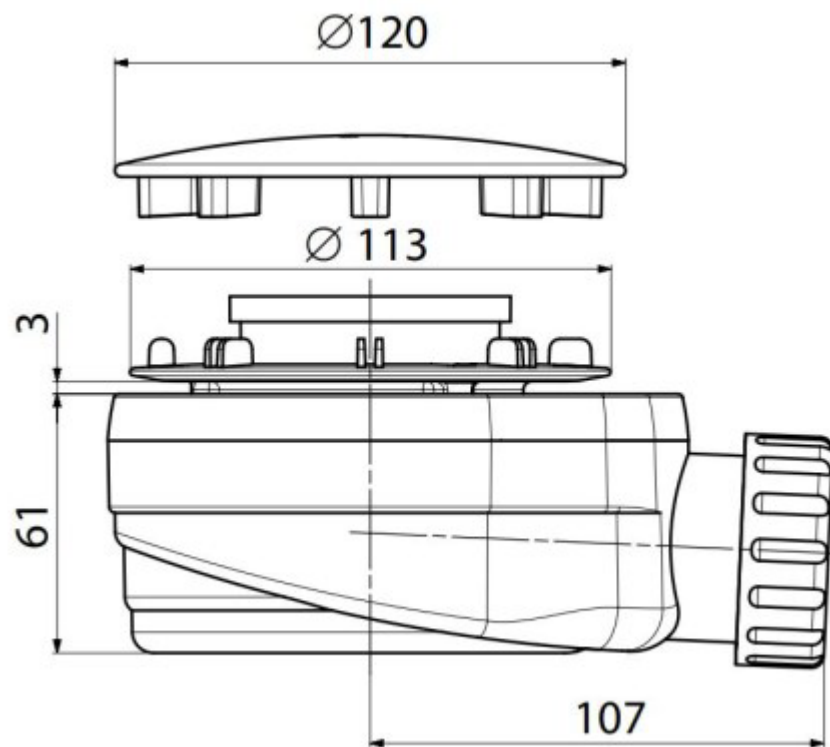

SIFON VANIČKOVÝ: PLASTOVÝ SLIM 90 MM NEREZOVÁ KRYTKA