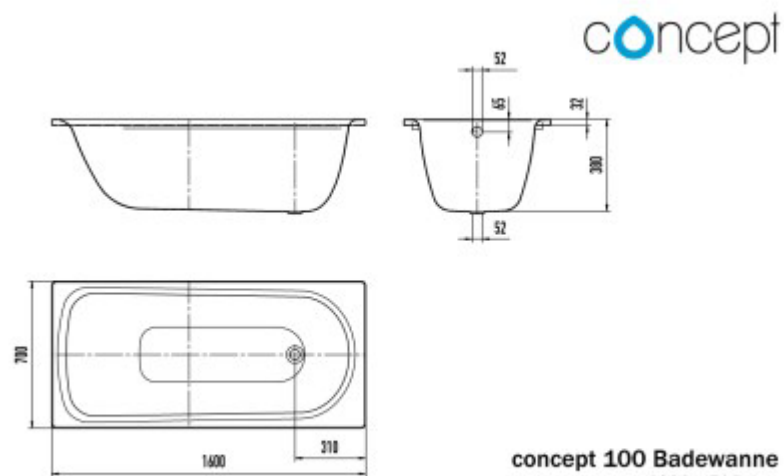

VANA SMALTOVANÁ: KLASICKÁ CONCEPT 100 160×70 CM BÍLÁ

concept 100 Badewanne
1600 x 700 mm