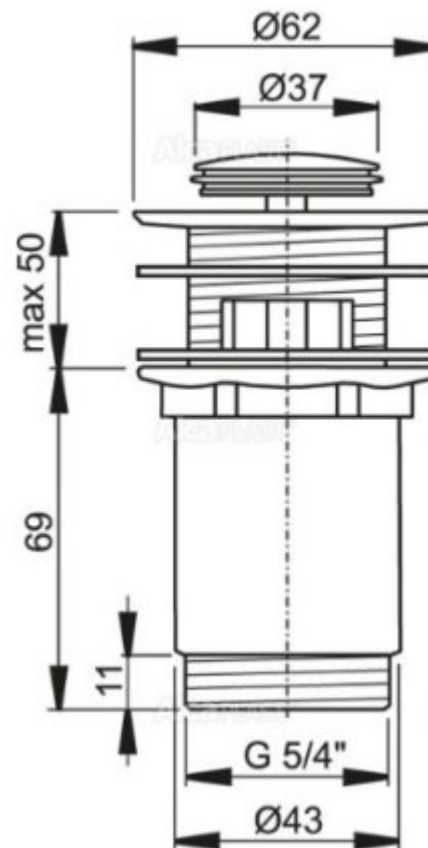

# UMYVADLO NÁBYTKOVÉ IDEAL STANDARD S OTVOREM CONNECT AIR, S PŘEPADEM 60×46×16 CM BÍLÁ

	A
E 0297 ..	650
E 0298 ..	600
E 0299..	550

**VENTIL ROHOVÝ SCHELL: SANLAND BEZ MATKY  
S GUM. TĚSNĚNÍM, S NEREZ SÍTKEM 3/8"×1/2"  
CHROM**

# UMYVADLO KLASICKÉ IDEAL STANDARD S OTVOREM CONNECT AIR S PŘEPADEM 550×460×180 MM BÍLÁ

	A
E 0297 ..	650
E 0298 ..	600
E 0299..	550

# UMÝVÁTKO KLASICKÉ IDEAL STANDARD S OTVOREM CONNECT AIR CUBE 40X35 CM BÍLÁ

**PŘÍSLUŠENSTVÍ K SIFONŮM: CONCEPT VÝPUSŤ UMYV.,  
CLICK/CLACK KULATÝ VYSOKÝ, MALÁ ZÁTKA 5/4"  
CHROM**