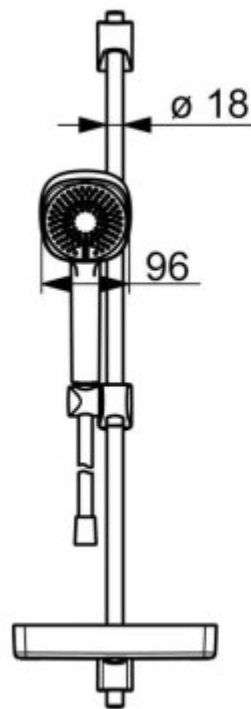

SPRCHA SPRCHOVÝ SET HANSA BASICJET STYLE L=720 MM, 1/2" CHROM