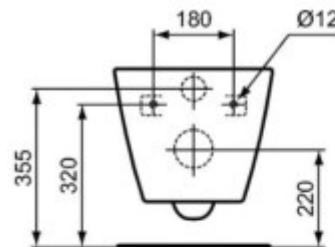

WC ZÁVĚSNÉ IDEAL STANDARD ODPAD VODOROVNÝ I.LIFE B RIMLESS BÍLÁ