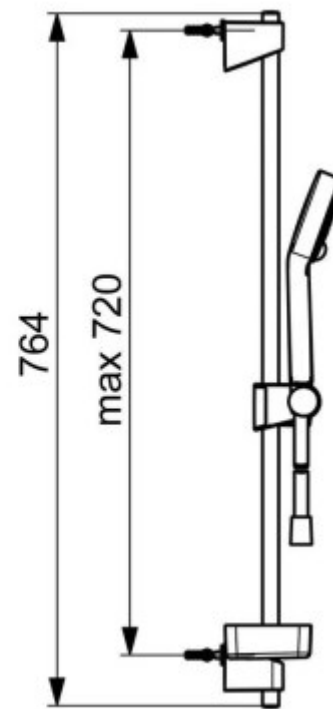

SPRCHA SPRCHOVÝ SET HANSA BASICJET STYLE L=720 MM, 1/2" CHROM