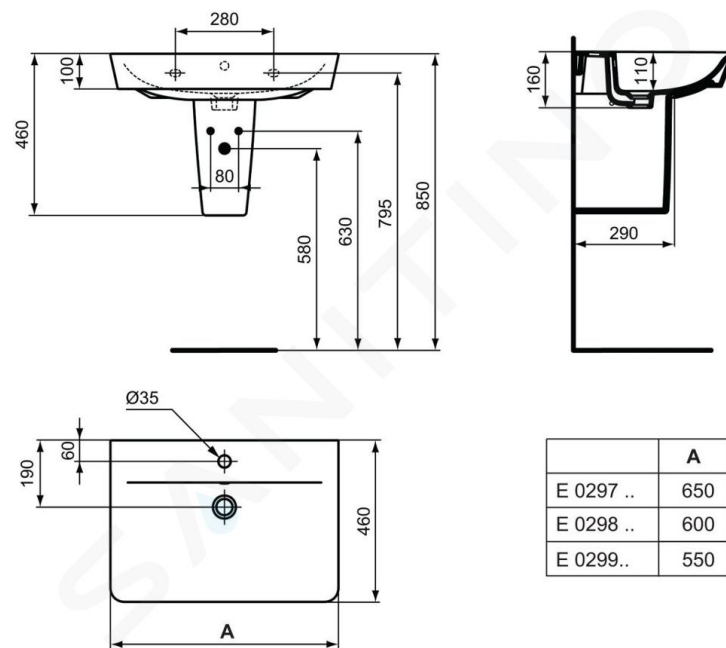

# UMYVADLO NÁBYTKOVÉ IDEAL STANDARD S OTVOREM CONNECT AIR, S PŘEPADEM 60×46×16 CM BÍLÁ

	A
E 0297 ..	650
E 0298 ..	600
E 0299..	550

**VENTIL ROHOVÝ SCHELL: SANLAND BEZ MATKY  
S GUM. TĚSNĚNÍM, S NEREZ SÍTKEM 3/8"×1/2"  
CHROM**

# UMYVADLO KLASICKÉ IDEAL STANDARD S OTVOREM CONNECT AIR S PŘEPADEM 550×460×180 MM BÍLÁ

	A
E 0297 ..	650
E 0298 ..	600
E 0299..	550