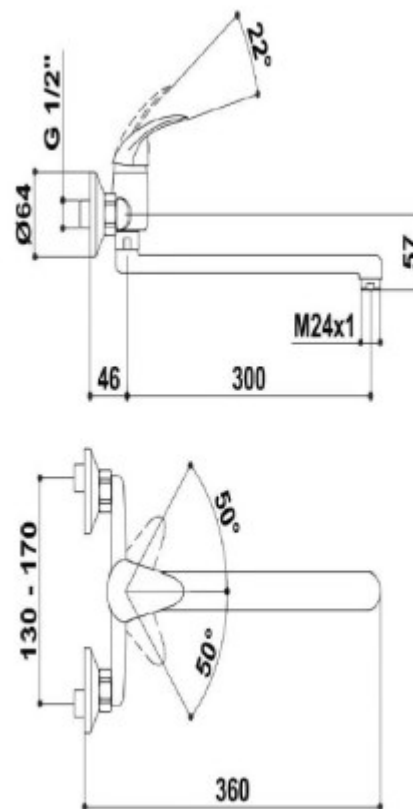

BATERIE DŘEZOVÁ EASY NÁSTĚNNÁ PÁKOVÁ EASY S PLOCHÝM RAMÍNKEM 300 MM 150 MM CHROM