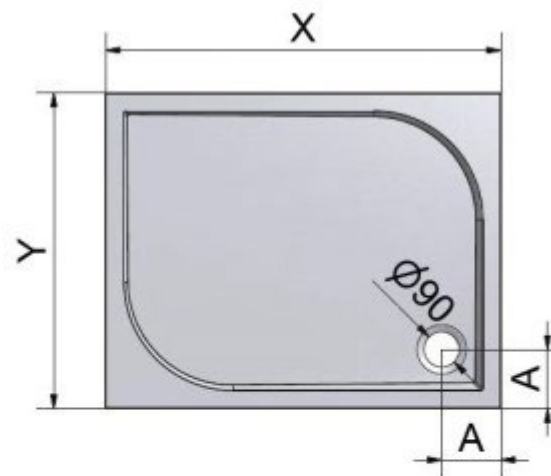

# SPRCHA SPRCHOVÝ SET HANSA BASICJET STYLE L=720 MM, 1/2" CHROM

**ZÁSTĚNA SPRCHOVÁ DVEŘE SKLO: CONCEPT 100 NEW, LÍTACÍ  
DVEŘE PRO NIKU NEBO PRO BOČNÍ STĚNU 900×1900 MM  
STŘÍBRNÁ POLOLESKLÁ/ČIRÉ AP**

**ZÁSTĚNA SPRCHOVÁ ČTVEREC SKLO: CONCEPT 100 NEW,  
POSUVNÉ DVEŘE 2-DÍLNÉ 900×900×1900 MM  
STŘÍBRNÁ POLOLESKLÁ/ČIRÉ AP**

# VANIČKA LITÝ MRAMOR EASY OBDÉLNÍK EASY EAS0020 (8000398) 1200×900 MM BÍLÁ

Číslo zboží	Rozměry	X (mm)	Y (mm)	A (mm)
EAS0008.1 (8000394)	900 x 800	900	800	150
EAS0011.1 (8000395)	1000 x 800	1000	800	150
EAS0012.1 (8000396)	1000 x 900	1000	900	190
EAS0019.1 (8000397)	1200 x 800	1200	800	150
EAS0020.1 (8000398)	1200 x 900	1200	900	190

# ZÁSTĚNA SPRCHOVÁ DVEŘE SKLO: CONCEPT 100 NEW, POSUVÉ DVEŘE 1-DÍLNÉ S PEVNÝM SEGMENTEM 1200×1900 MM STŘÍBRNÁ POLOLESKLÁ/ČIRÉ AP

OBRAZEK	TYP	VESTAVĚNÝ ROZMĚR VANŮVKY	MONTÁŽNÍ ROZMĚR (bez skla)	ŠÍŘKA VSTUPU	PEVNÝ SEGMENT	NASTAVITELNOST VÝROBKU	ODSKOK OD OKRAJE VANŮVKY	ODSKOK OD OKRAJE VANŮVKY NA OSU SKLA	ŠÍŘKA STĚHOVACÍHO PROFILU	ČÍSLO VÝROBKU
	<b>POSUVNÉ DVEŘE 1-DÍLNÉ S PEVNÝM SEGMENTEM PRO NIKU NEBO BOČNÍ STĚNU</b>									
	1200	1193-1218	1173-1198	501	530-555	-30 / +10	5	20	30,4	PTA20402
	1400	1393-1418	1373-1398	601	630-655	-30 / +10	5	20	30,4	PTA20404
	na míru	1000-1700				-30 / +10	5	20	30,4	PTA20480