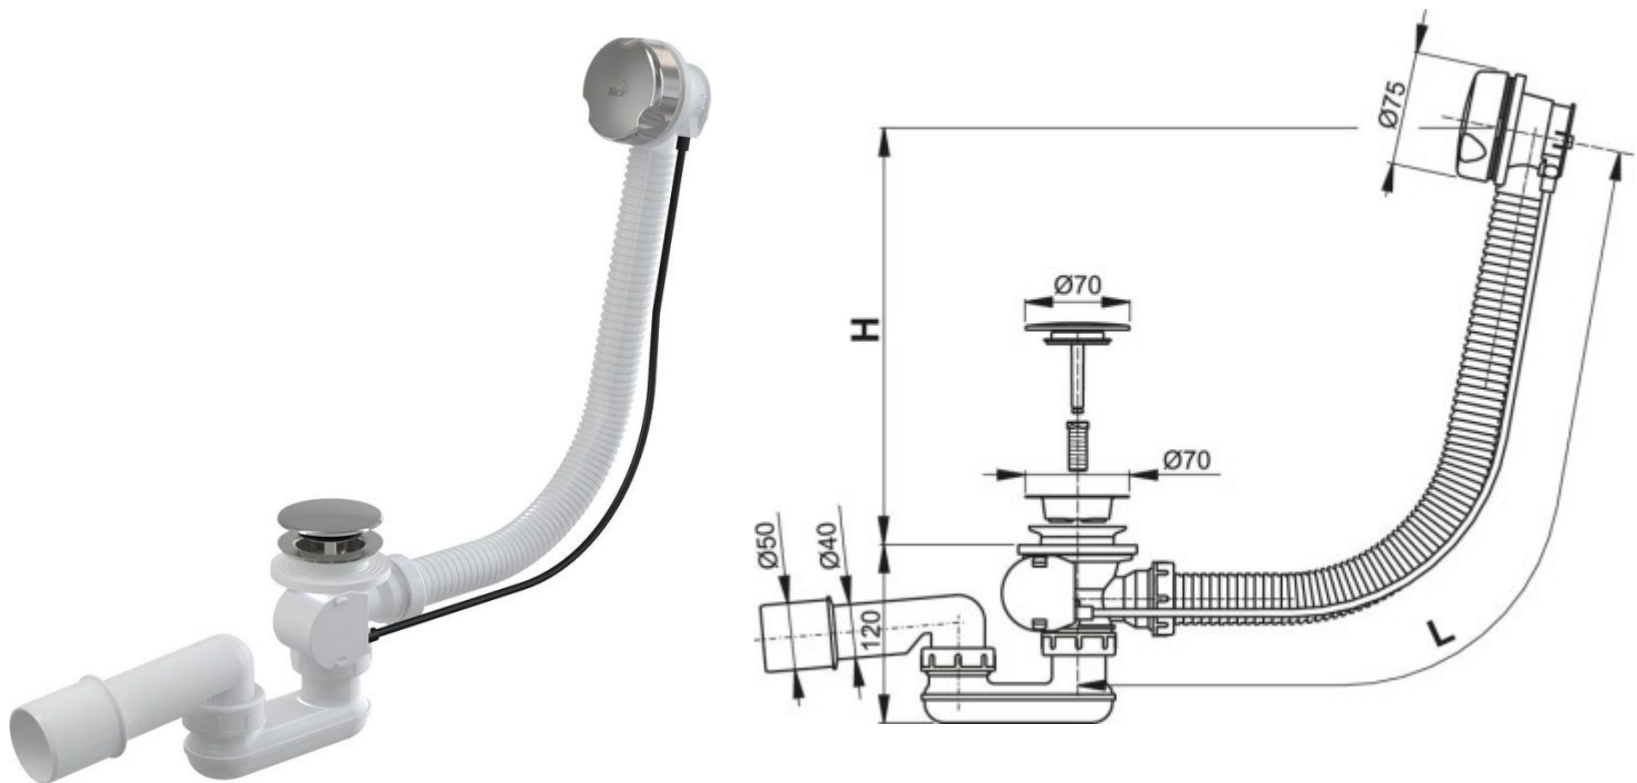

SIFON VANOVÝ: PLASTOVÝ CONCEPT S KULATOU ZÁTKOU A OVLÁDÁNÍM CHROM