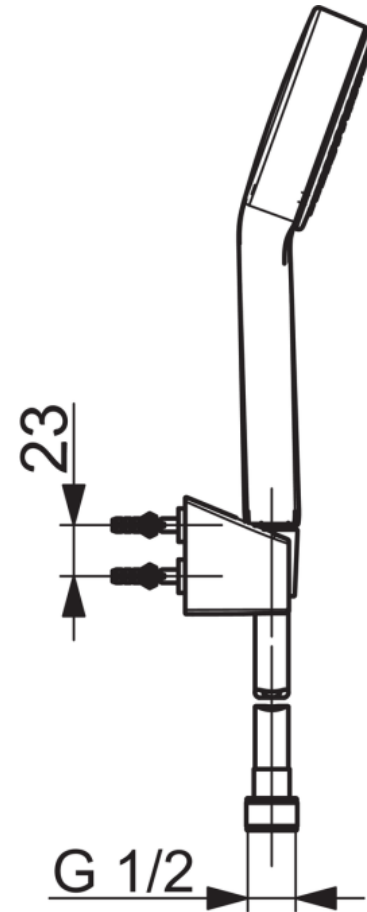

SPRCHA SPRCHOVÝ SET HANSA BASICJET STYLE RUČNÍ SPRCHA, DRŽÁK, HADICE CHROM