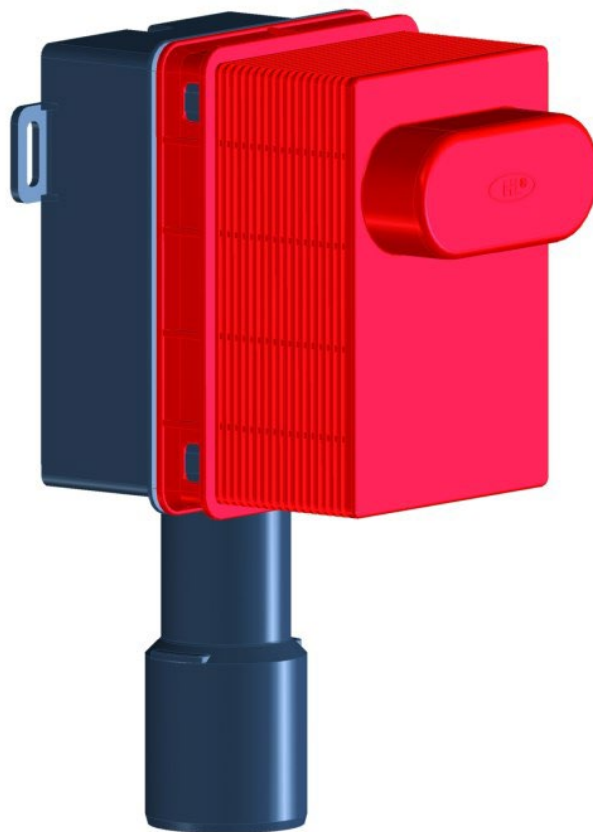

SIFON PRAČKOVÝ HL NEREZOVÝ PODOMÍTKOVÁ INSTALAČNÍ SADA K PRAČKÁM-MYČKÁM DN 40/50