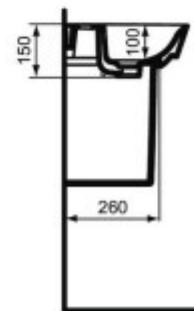

UMÝVÁTKO KLASICKÉ IDEAL STANDARD S OTVOREM CONNECT AIR CUBE 40X35 CM BÍLÁ