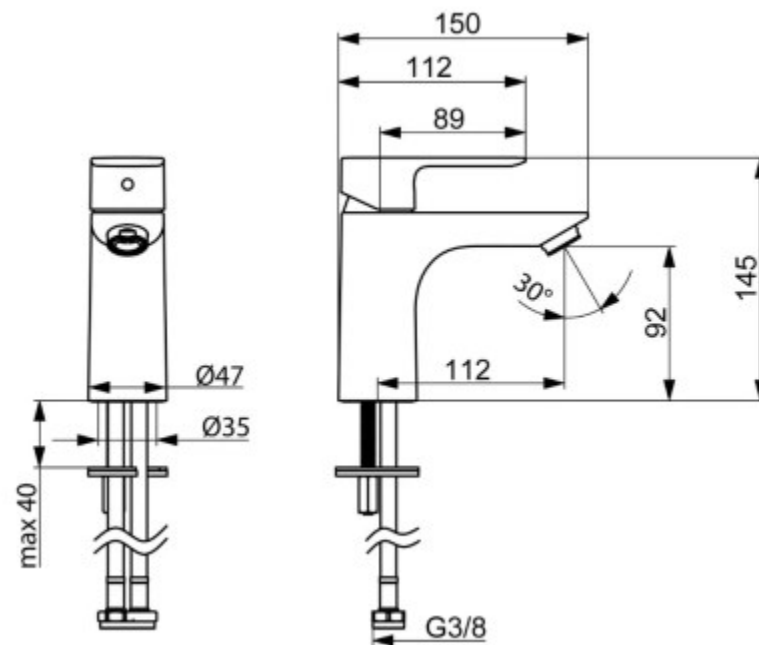

BATERIE UMYVADLOVÁ HANSA STOJÁNKOVÁ PÁKOVÁ BASIC XL BEZ ODTOKOVÉ SOUPRAVY CHROM