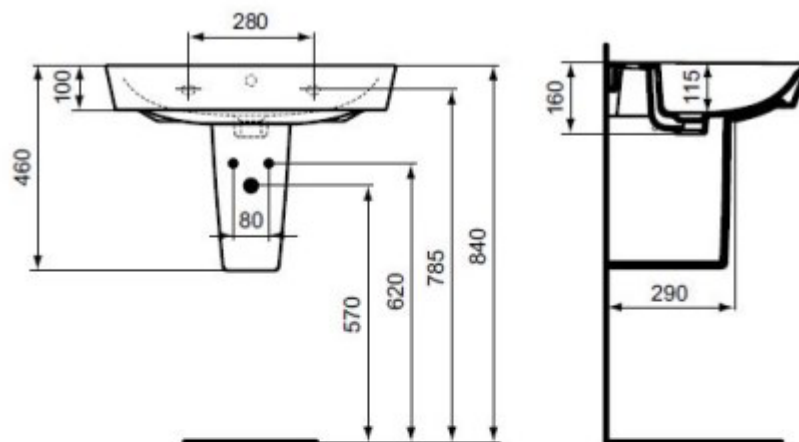

# UMYVADLO NÁBYTKOVÉ IDEAL STANDARD S OTVOREM CONNECT AIR, S PŘEPADEM 60×46×16 CM BÍLÁ

	A
E 0297 ..	650
E 0298 ..	600
E 0299..	550

**VENTIL ROHOVÝ SCHELL: SANLAND BEZ MATKY  
S GUM. TĚSNĚNÍM, S NEREZ SÍTKEM 3/8"×1/2"  
CHROM**

# UMYVADLO KLASICKÉ IDEAL STANDARD S OTVOREM CONNECT AIR S PŘEPADEM 550×460×180 MM BÍLÁ

	A
E 0297 ..	650
E 0298 ..	600
E 0299..	550

# ZÁSTĚNA SPRCHOVÁ DVEŘE SKLO: CONCEPT 100 NEW, POSUVÉ DVEŘE 1-DÍLNÉ S PEVNÝM SEGMENTEM 1200×1900 MM STŘÍBRNÁ POLOLESKLÁ/ČIRÉ AP

OBRAZEK	TYP	VESTAVĚNÝ ROZMĚR VANŮVKY	MONTÁŽNÍ ROZMĚR (bez skla)	ŠÍŘKA VSTUPU	PEVNÝ SEGMENT	NASTAVITELNOST VÝROBKU	ODSKOK OD OKRAJE VANŮVKY	ODSKOK OD OKRAJE VANŮVKY NA OSU SKLA	ŠÍŘKA STĚHOVACÍHO PROFILU	ČÍSLO VÝROBKU
	<b>POSUVNÉ DVEŘE 1-DÍLNÉ S PEVNÝM SEGMENTEM PRO NIKU NEBO BOČNÍ STĚNU</b>									
	1200	1193-1218	1173-1198	501	530-555	-30 / +10	5	20	30,4	PTA20402
	1400	1393-1418	1373-1398	601	630-655	-30 / +10	5	20	30,4	PTA20404
	na míru	1000-1700				-30 / +10	5	20	30,4	PTA20480