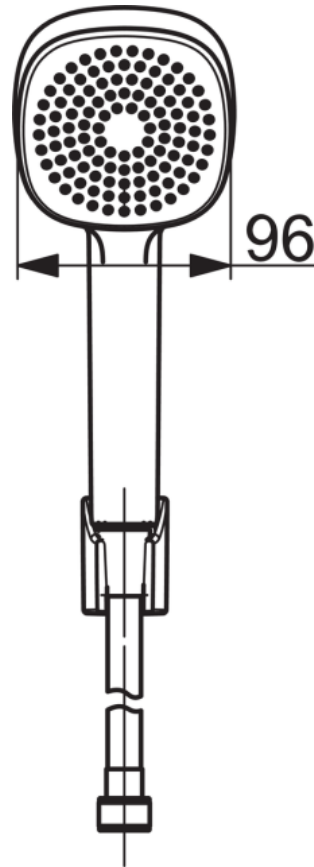

SPRCHA SPRCHOVÝ SET HANSA BASICJET STYLE RUČNÍ SPRCHA, DRŽÁK, HADICE CHROM