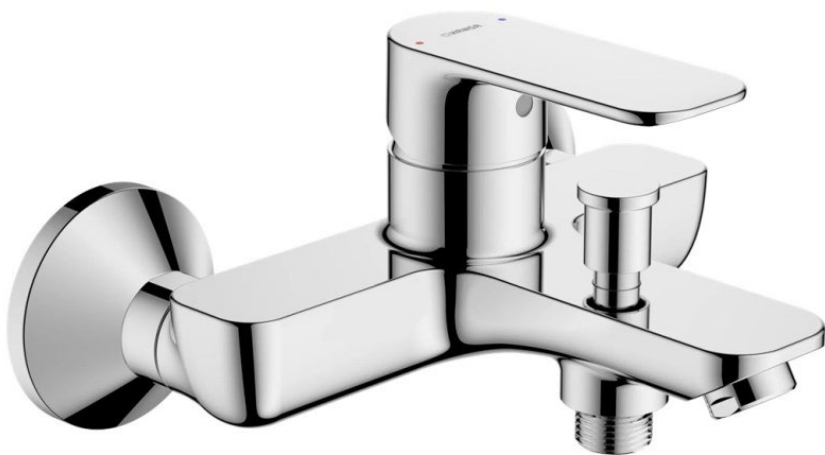

BATERIE VANOVÁ HANSA NÁSTĚNNÁ PÁKOVÁ BASIC BEZ SPRCHOVÉHO SETU 150 MM CHROM