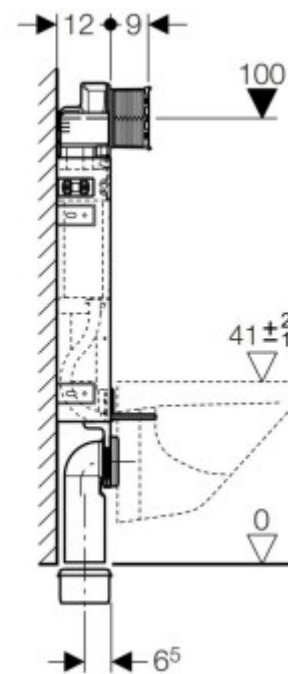

PŘEDSTĚNOVÉ SYSTÉMY MODUL PRO WC: CONCEPT KOMBIFIX UP320 S VÝPLNÍ A TLUMÍCÍ VLOŽKOU BEZ TLAČÍTKA HL. 12 CM