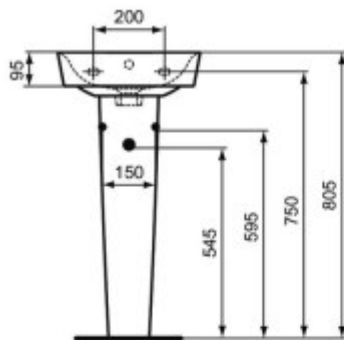

UMÝVÁTKO KLASICKÉ IDEAL STANDARD S OTVOREM CONNECT AIR CUBE 40X35 CM BÍLÁ