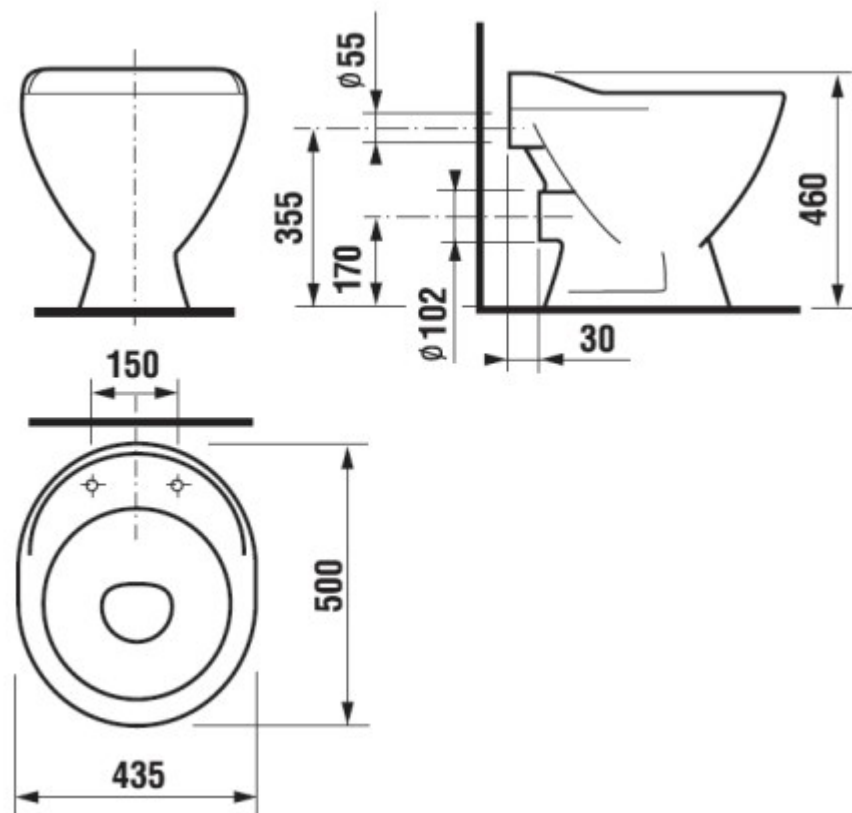

VÝLEVKA KERAMICKÁ JIKA MIRA S PLAST. MŘÍŽKOU BÍLÁ