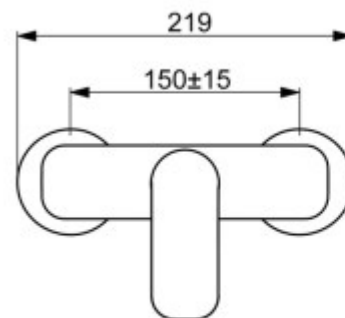

BATERIE SPRCHOVÁ HANSA NÁSTĚNNÁ PÁKOVÁ BASIC BEZ SPRCHOVÉHO SETU 150 MM CHROM