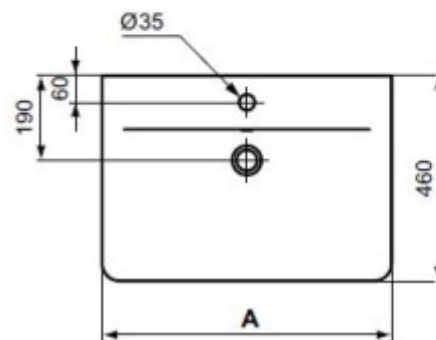

# UMYVADLO NÁBYTKOVÉ IDEAL STANDARD S OTVOREM CONNECT AIR, S PŘEPADEM 60×46×16 CM BÍLÁ

	A
E 0297 ..	650
E 0298 ..	600
E 0299..	550

**VENTIL ROHOVÝ SCHELL: SANLAND BEZ MATKY  
S GUM. TĚSNĚNÍM, S NEREZ SÍTKEM 3/8"×1/2"  
CHROM**