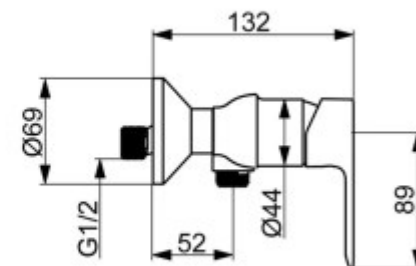

BATERIE SPRCHOVÁ HANSA NÁSTĚNNÁ PÁKOVÁ BASIC BEZ SPRCHOVÉHO SETU 150 MM CHROM