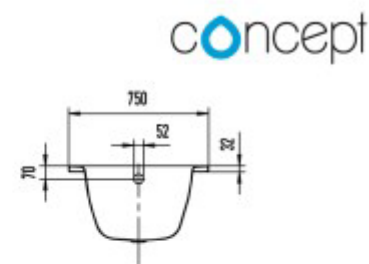

# VANA SMALTOVANÁ: KLASICKÁ CONCEPT 100 170×75 CM BÍLÁ

concept 100 Badewanne  
1700 x 750 mm