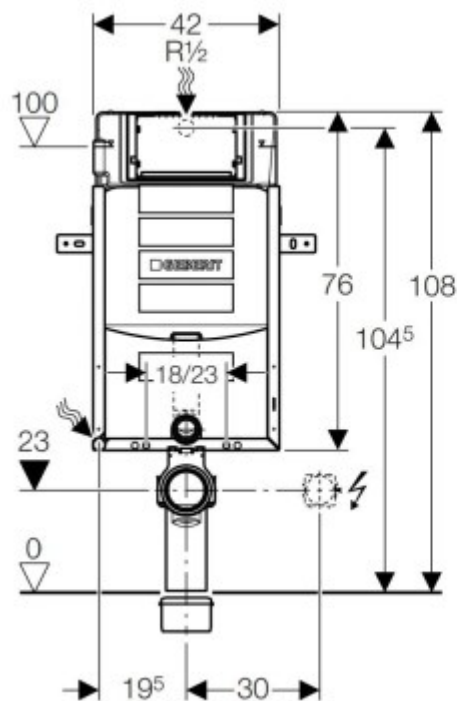

PŘEDSTĚNOVÉ SYSTÉMY MODUL PRO WC: CONCEPT KOMBIFIX UP320 S VÝPLNÍ A TLUMÍCÍ VLOŽKOU BEZ TLAČÍTKA HL. 12 CM