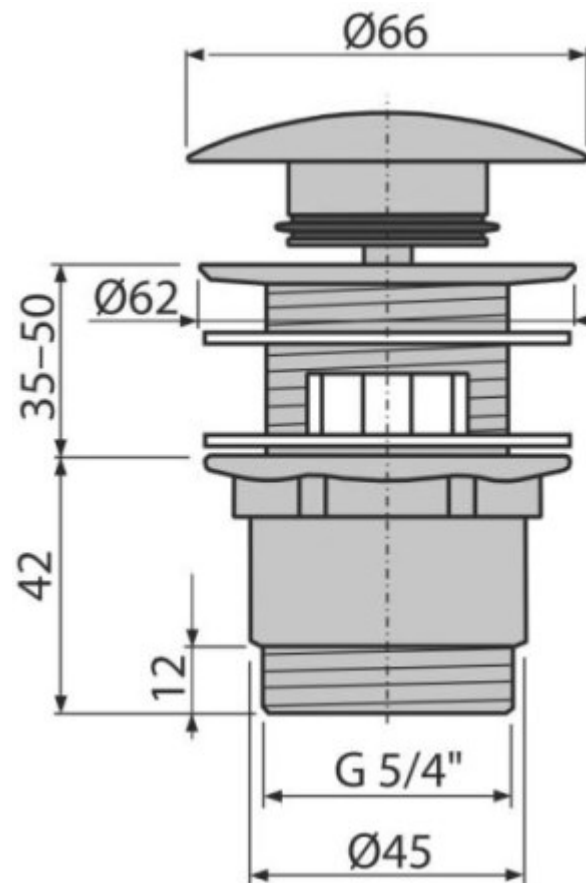

**PŘÍSLUŠENSTVÍ K SIFONŮM: CONCEPT VÝPUSŤ UMYV.,
CLICK/CLACK KULATÝ NÍZKÝ, VELKÁ ZÁTKA 5/4"
CHROM**