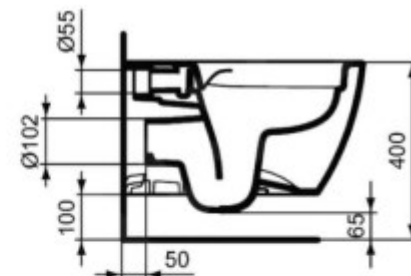

WC ZÁVĚSNÉ IDEAL STANDARD ODPAD VODOROVNÝ I.LIFE B RIMLESS BÍLÁ