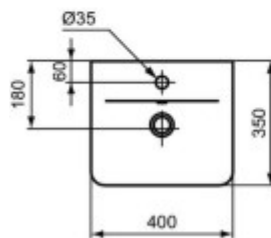

UMÝVÁTKO KLASICKÉ IDEAL STANDARD S OTVOREM CONNECT AIR CUBE 40X35 CM BÍLÁ