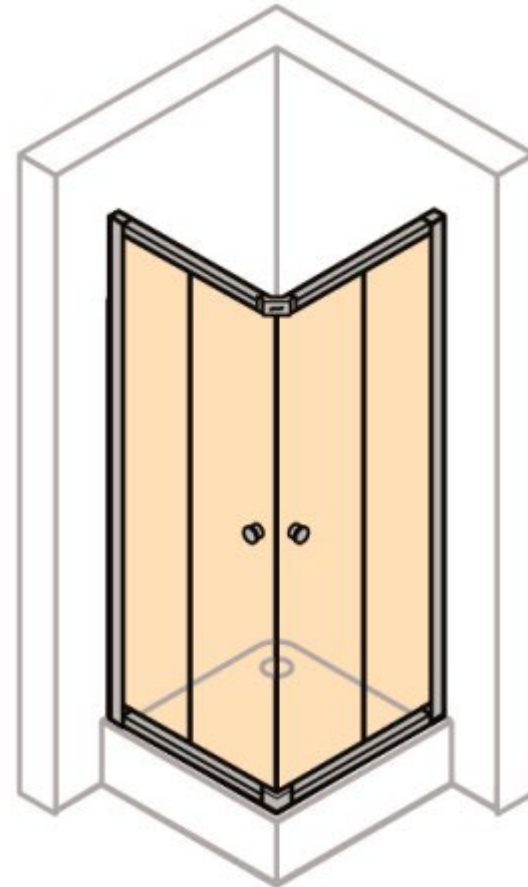

# BATERIE SPRCHOVÁ HANSA NÁSTĚNNÁ PÁKOVÁ BASIC BEZ SPRCHOVÉHO SETU 150 MM CHROM

# SPRCHA SPRCHOVÝ SET HANSA BASICJET STYLE L=720 MM, 1/2" CHROM

**ZÁSTĚNA SPRCHOVÁ DVEŘE SKLO: CONCEPT 100 NEW, LÍTACÍ  
DVEŘE PRO NIKU NEBO PRO BOČNÍ STĚNU 900×1900 MM  
STŘÍBRNÁ POLOLESKLÁ/ČIRÉ AP**

**ZÁSTĚNA SPRCHOVÁ ČTVEREC SKLO: CONCEPT 100 NEW,  
POSUVNÉ DVEŘE 2-DÍLNÉ 900×900×1900 MM  
STŘÍBRNÁ POLOLESKLÁ/ČIRÉ AP**