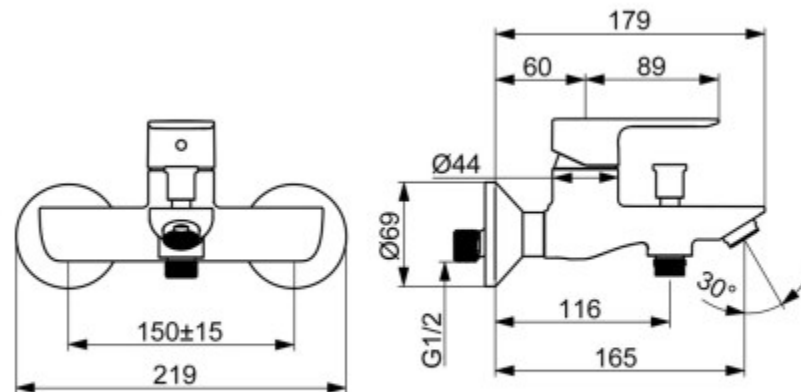

BATERIE VANOVÁ HANSA NÁSTĚNNÁ PÁKOVÁ BASIC BEZ SPRCHOVÉHO SETU 150 MM CHROM