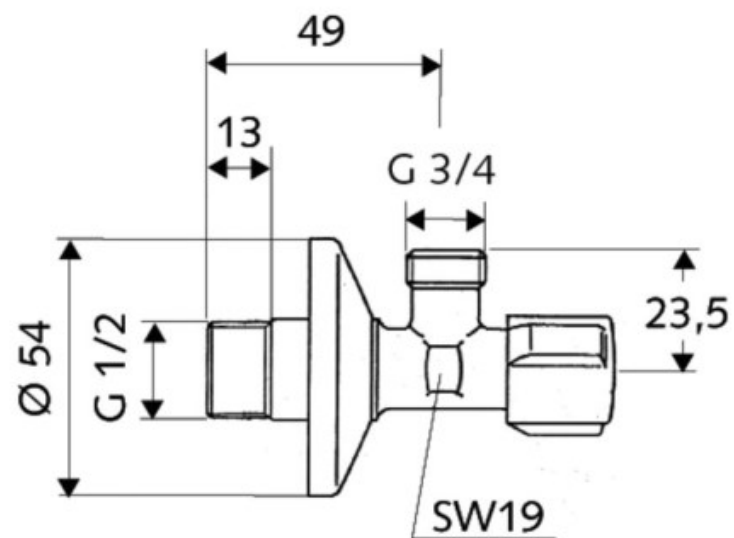

VENTIL ROHOVÝ SCHELL: COMFORT PRAČKOVÝ 1/2"X3/4" CHROM