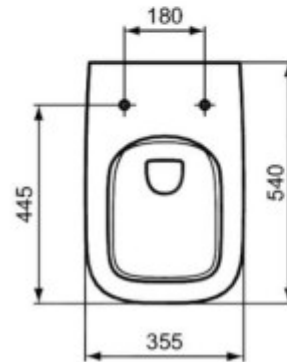

WC ZÁVĚSNÉ IDEAL STANDARD ODPAD VODOROVNÝ I.LIFE B RIMLESS BÍLÁ