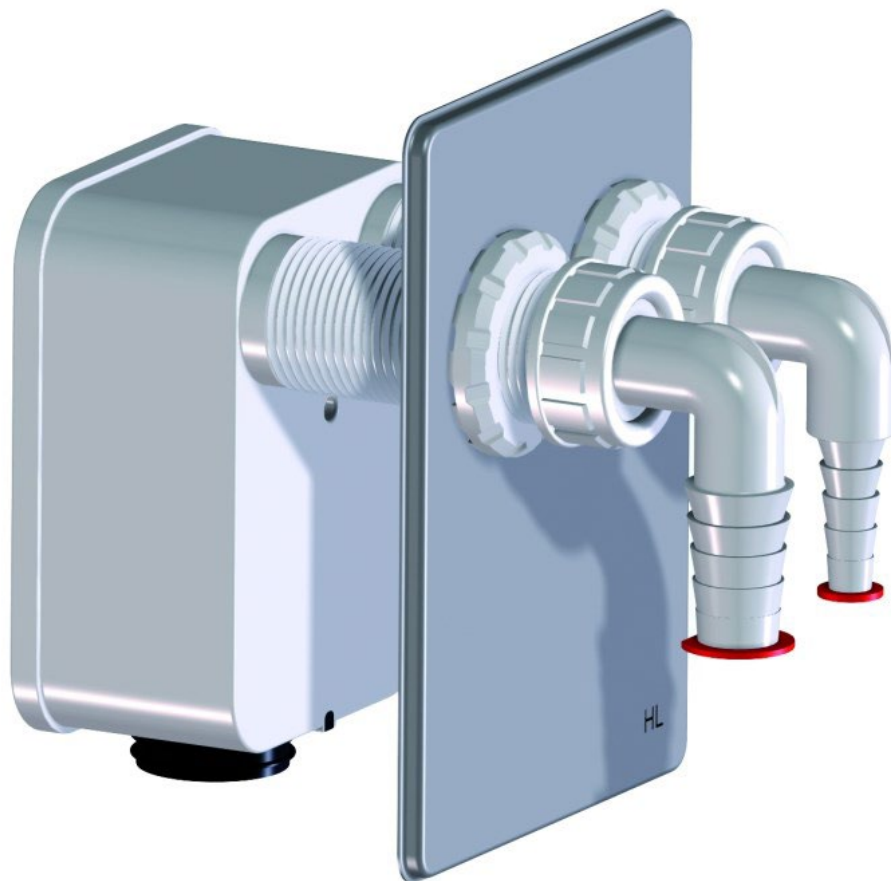

SIFON PRAČKOVÝ HL NEREZOVÝ KOMPLETAČNÍ SADA PRO 2 SPOTŘEBIČE