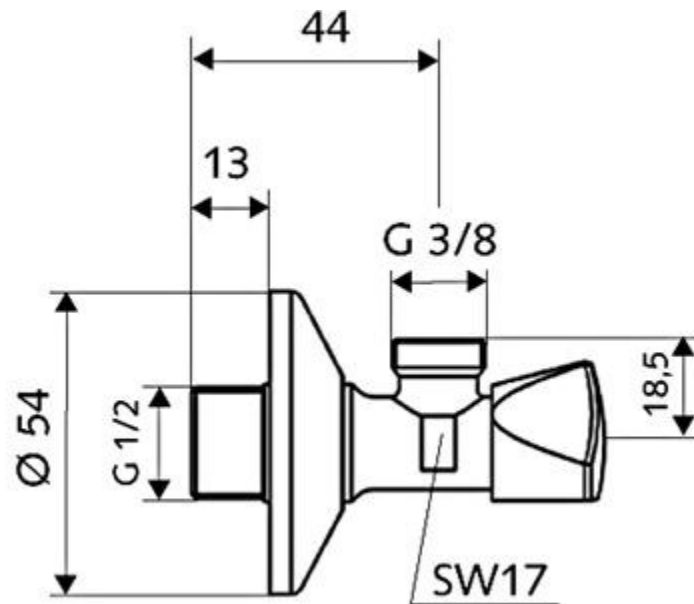

# UMYVADLO NÁBYTKOVÉ IDEAL STANDARD S OTVOREM CONNECT AIR, S PŘEPADEM 60×46×16 CM BÍLÁ

	A
E 0297 ..	650
E 0298 ..	600
E 0299..	550

**VENTIL ROHOVÝ SCHELL: SANLAND BEZ MATKY  
S GUM. TĚSNĚNÍM, S NEREZ SÍTKEM 3/8"×1/2"  
CHROM**