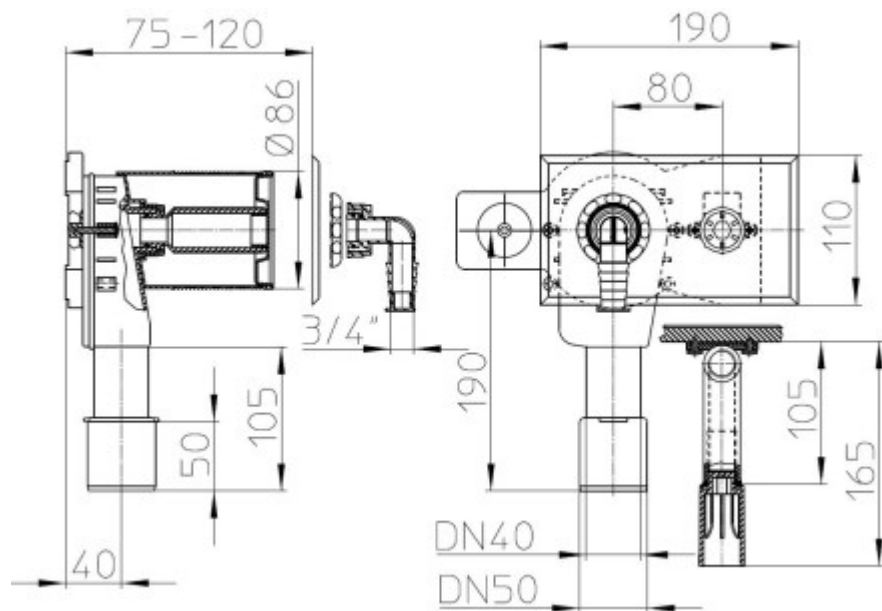

SIFON PRAČKOVÝ HL NEREZOVÝ HL 405 ZÁPACH.UZ.PODOMÍT. DN 40/50