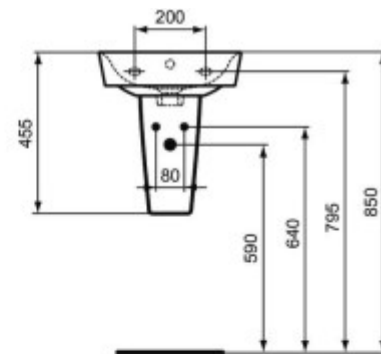

UMÝVÁTKO KLASICKÉ IDEAL STANDARD S OTVOREM CONNECT AIR CUBE 40X35 CM BÍLÁ