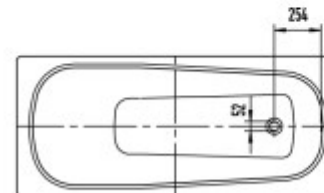

VANA SMALTOVANÁ: KLASICKÁ CONCEPT 100 170×75 CM BÍLÁ

concept 100 Badewanne
1700 x 750 mm