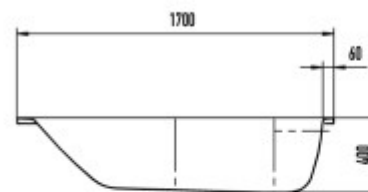

# VANA SMALTOVANÁ: KLASICKÁ CONCEPT 100 170×75 CM BÍLÁ

concept 100 Badewanne  
1700 x 750 mm