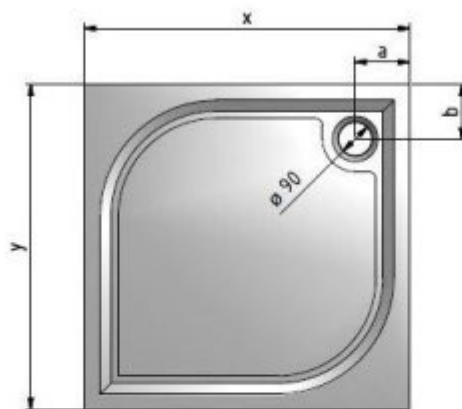

# VANA SMALTOVANÁ: KLASICKÁ CONCEPT 100 160×70 CM BÍLÁ

concept 100 Badewanne  
1600 x 700 mm

# VANIČKA LITÝ MRAMOR EASY ČTVEREC EASY EAS0004 (8000393) 900×900×30 MM BÍLÁ

Model  
3.;4.;

Model	Name	Id.	x(mm)	y(mm)	a(mm)	b(mm)	t(mm)	c(mm)
3.	EASY EAS0003 800×800	8000392	800	800	150	150	30	520
4.	EASY EAS0004 900×900	8000393	900	900	180	180	30	620